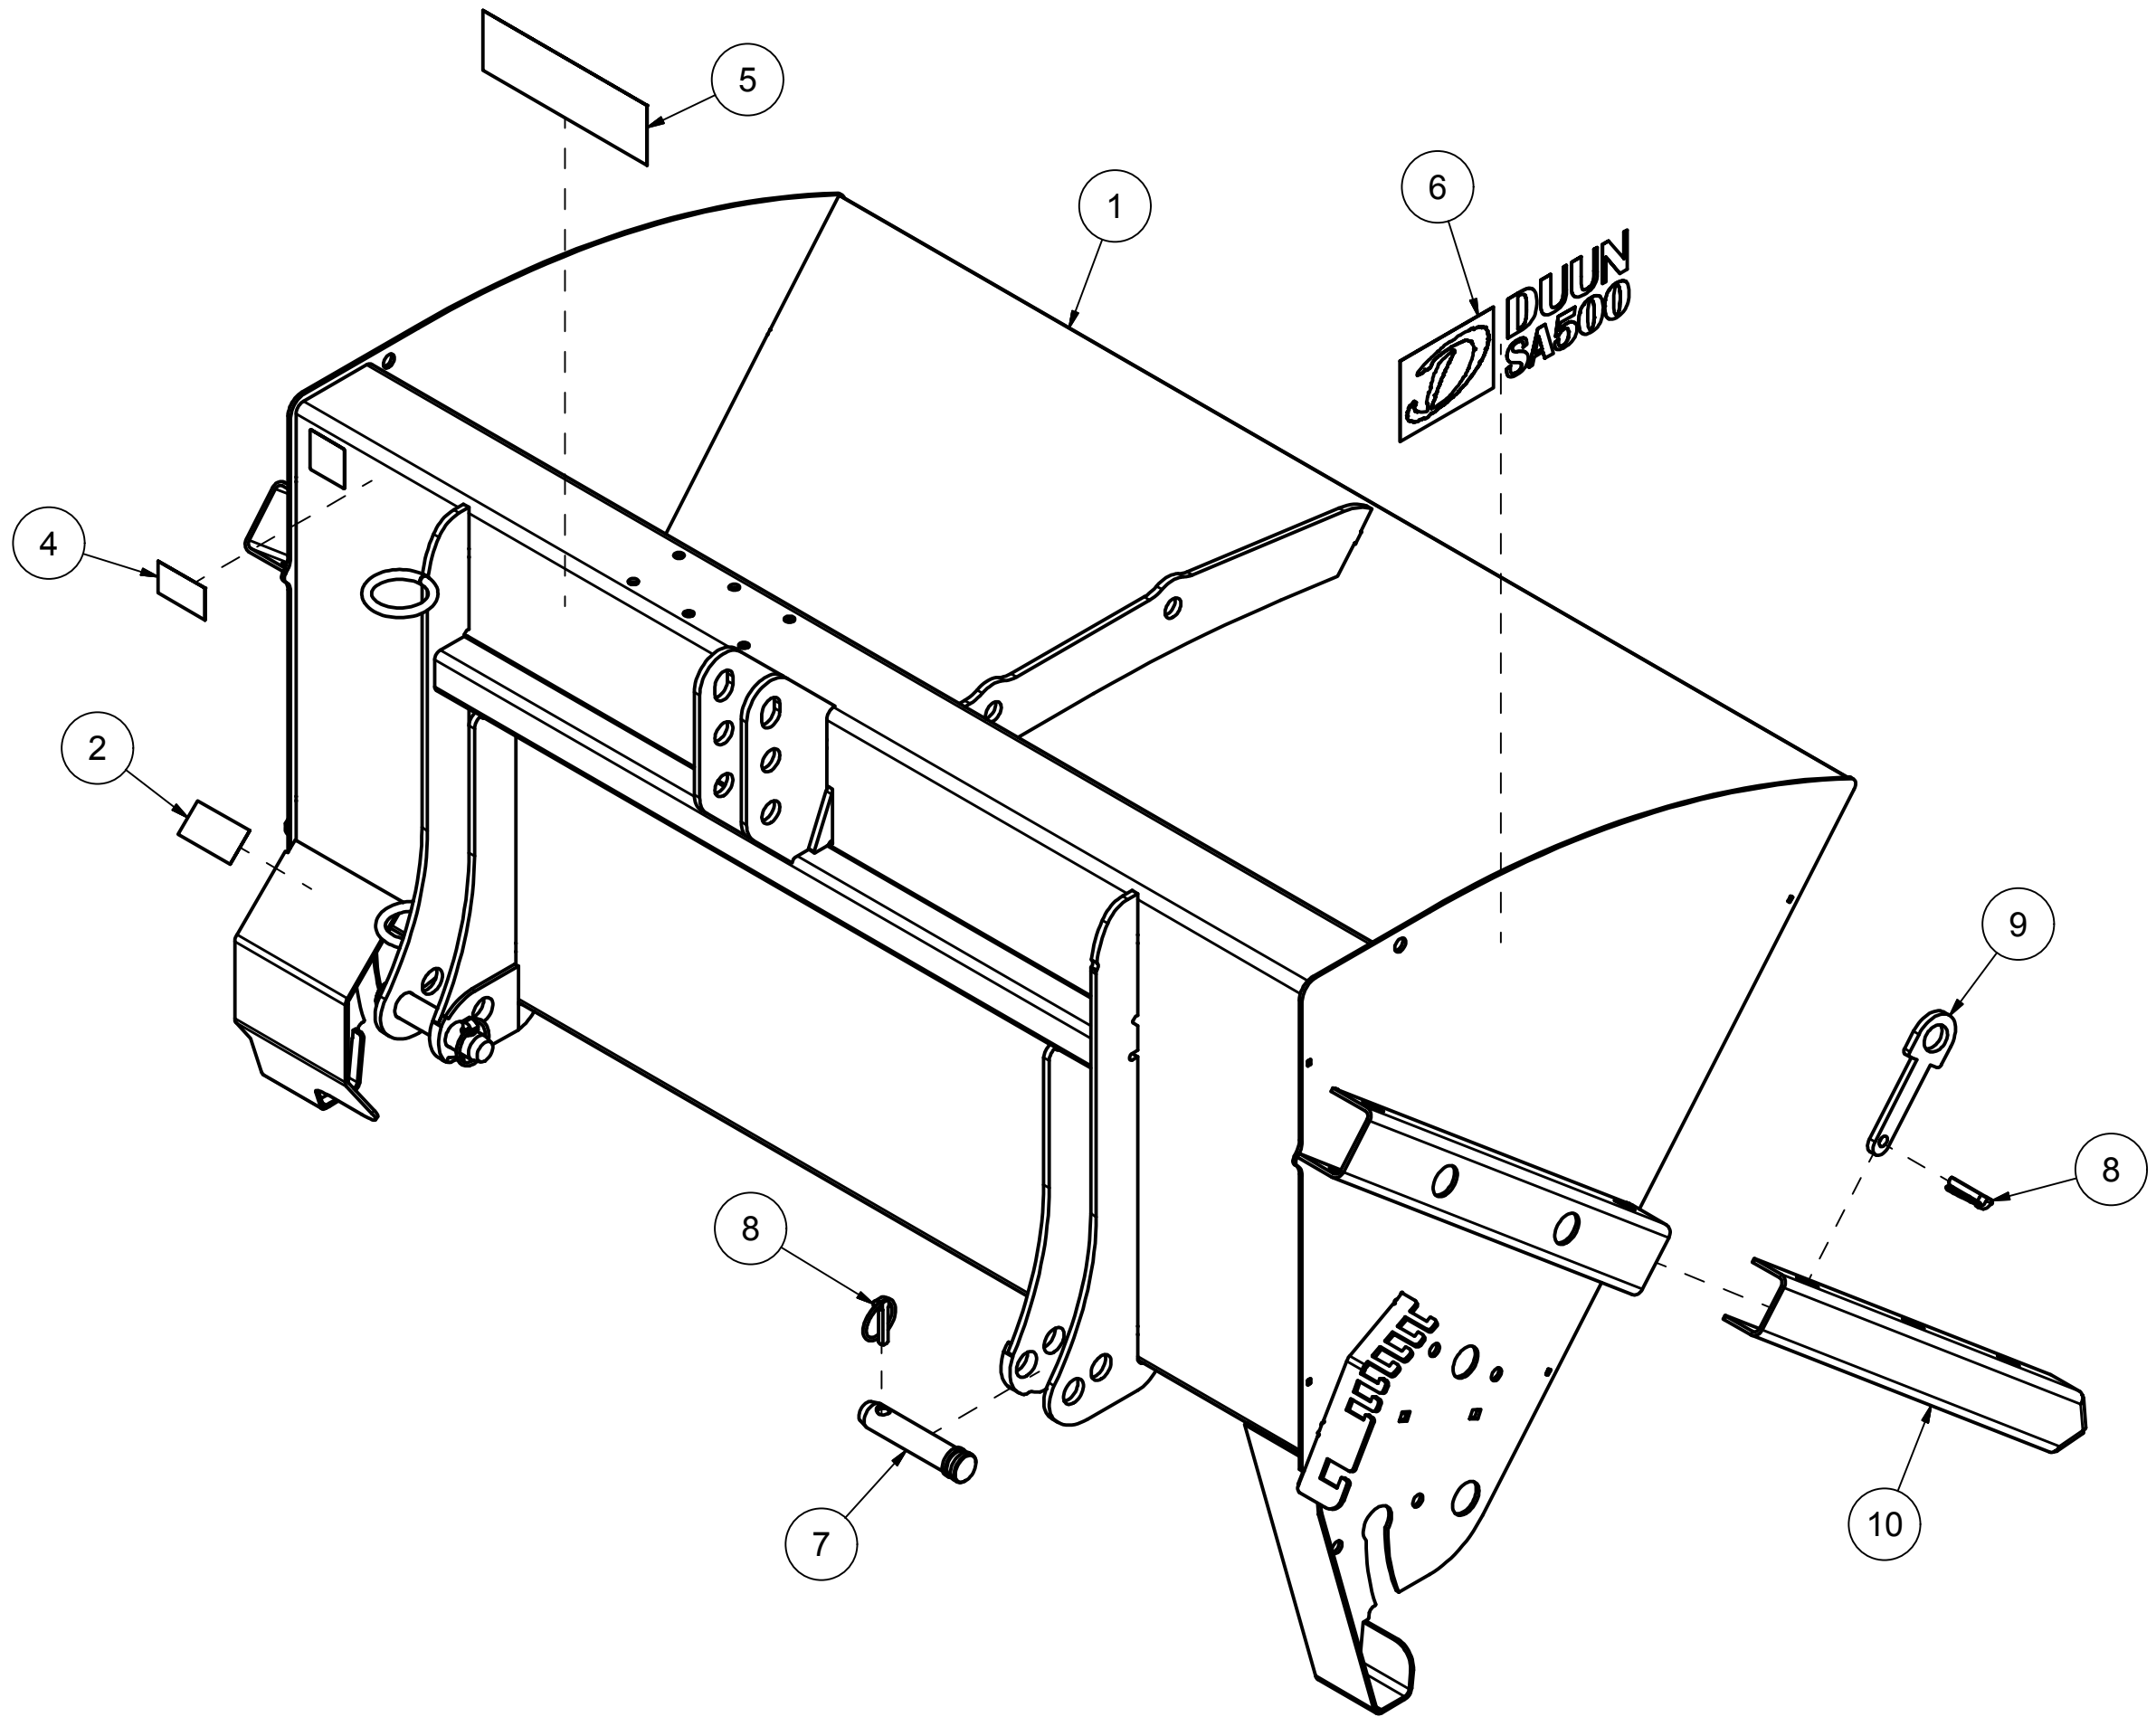

# SA500 Spare parts catalogue

Duun Industrier as  
7630 Åsen, Norway  
[www.duun.no](http://www.duun.no)

26178-001 Hull

Pos	Qty	Article no	Designation
1	1	1261730	Hull SA500
2	1	2935039	Sticker 75x40 Lubrication oil
3	1	2935170	Sticker 50x50 Serial number
4	1	2935063	Sticker 68x40 CE
5	1	2935123	Sticker 238x75 Sand spreader collector plate
6	1	2935139	Sticker SA 500 102x330
7	2	2551730	Drawbar bolt cat. 2 Ø28x95
8	4	2556142	Linch pin Ø10x40
9	2	1261586	Locking pin
10	2	1261575	Support leg

# 26178-002 Agitator

Pos	Qty	Article no	Designation
1	4	2537060	Washer M10 A4 DIN 125
2	2	2426310	Hexagon screw M10x60 A4 DIN 931
3	2	2483810	Locking nut M10 A4 DIN 985
4	1	1261740	Stirrer
5	1	1261182	Shaft
6	1	2115129	Cotter 8x7 L32 St DIN 6885A
7	8	2531072	Washer M14 EIZn DIN 125
8	4	2422400	Hexagon screw M14x45 EIZn 8.8 DIN 933
9	4	2483612	Locking nut M14 EIZn DIN 985
10	1	1411299	Washer
11	1	2534060	Spring washer M10 EIZn DIN 127
12	1	2422297	Hexagon screw M10x25 EIZn 8.8 DIN 933
13	1	2964175	Chain wheel 30t 5/8"
14	1	1261181	Shaft
15	1	1261177	Cover, flange bearing
16	2	2954171	Flange bearing UCFL 206 30mm

# 26178-003 Output roller

Pos	Qty	Article no	Designation
1	1	1261750	Roller
2	1	1261151	Sleeve
3	1	2115128	Cotter 8x7 L28 St DIN 6885A
4	4	2422396	Hexagon screw M14x35 EIZn 8.8 DIN 933
5	4	2534072	Spring washer M14 EIZn DIN 127
6	4	2531072	Washer M14 EIZn DIN 125
7	2	1261184	Sealing plate
8	1	2964165	Chain wheel 19t 5/8"
9	1	2422297	Hexagon screw M10x25 EIZn 8.8 DIN 933
10	1	2534060	Spring washer M10 EIZn DIN 127
11	1	1411299	Washer
12	1	1261177	Cover, flange bearing
13	2	2954171	Flange bearing UCFL 206 30mm