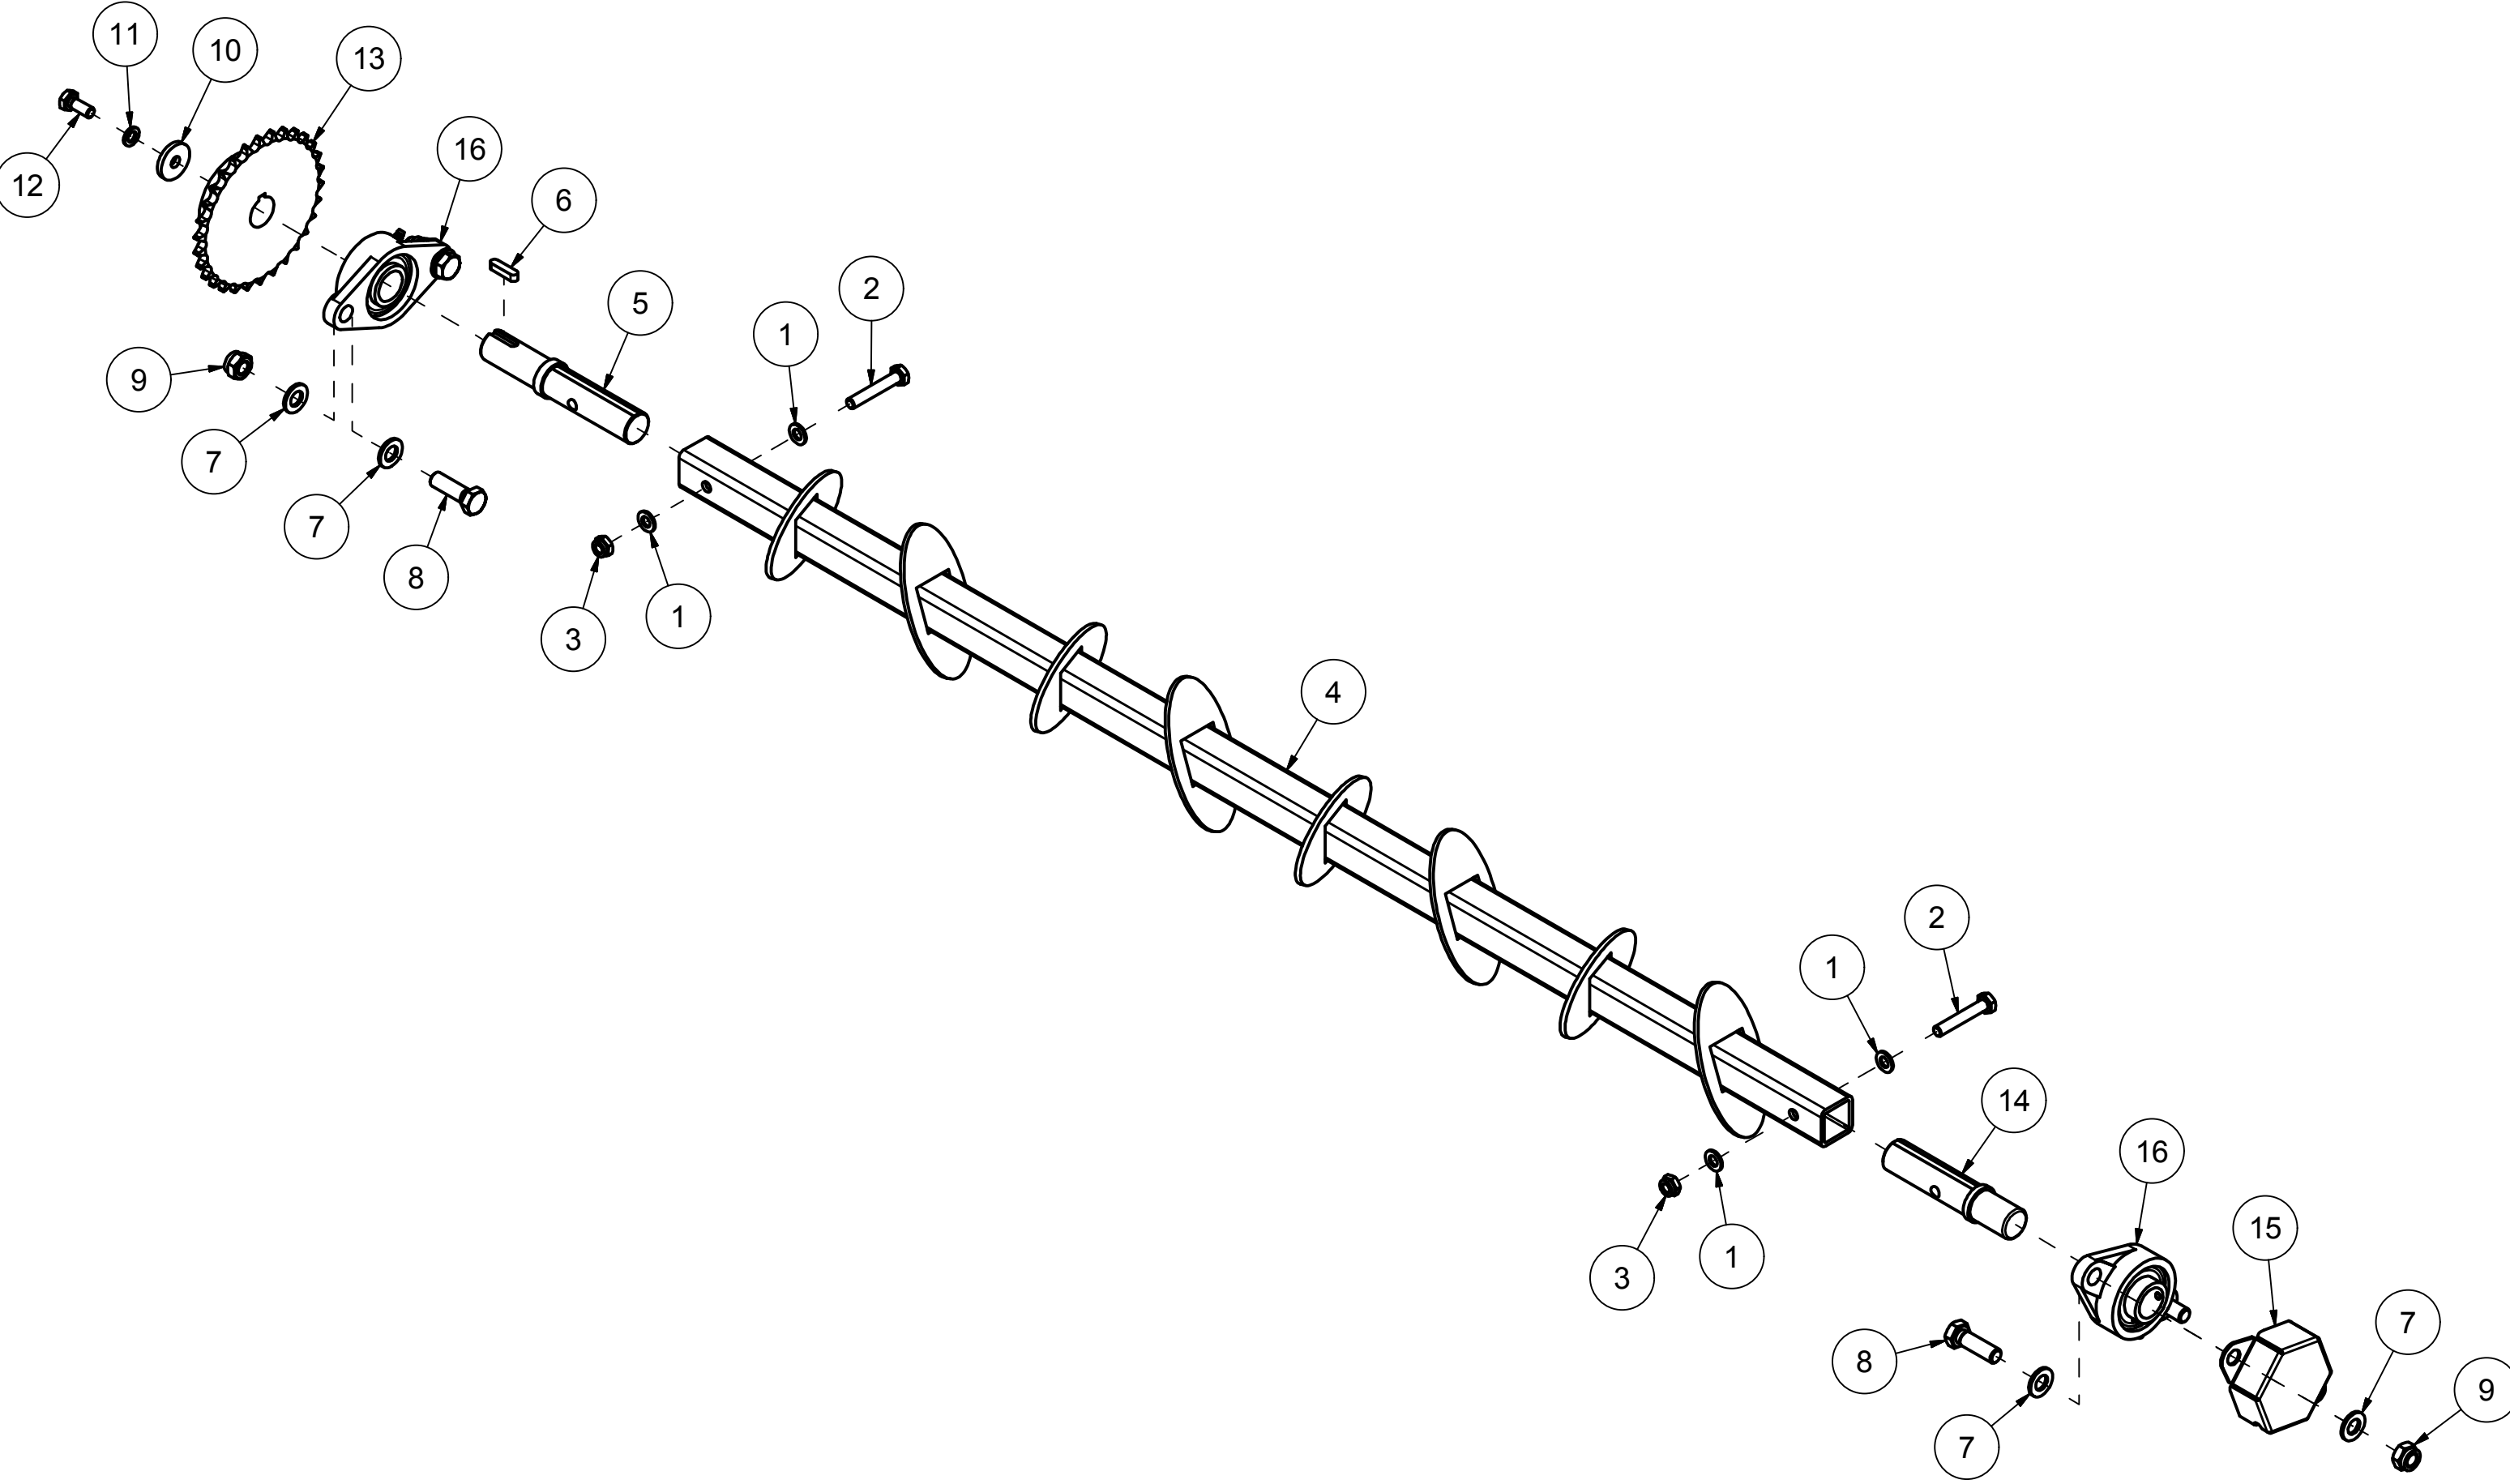

# SA500 Spare parts catalogue

Duun Industrier as  
7630 Åsen, Norway  
[www.duun.no](http://www.duun.no)

26178-001 Hull

Pos	Qty	Article no	Designation
1	1	1261730	Hull SA500
2	1	2935039	Sticker 75x40 Lubrication oil
3	1	2935170	Sticker 50x50 Serial number
4	1	2935063	Sticker 68x40 CE
5	1	2935123	Sticker 238x75 Sand spreader collector plate
6	1	2935139	Sticker SA 500 102x330
7	2	2551730	Drawbar bolt cat. 2 Ø28x95
8	4	2556142	Linch pin Ø10x40
9	2	1261586	Locking pin
10	2	1261575	Support leg

# 26178-002 Agitator

Pos	Qty	Article no	Designation
1	4	2537060	Washer M10 A4 DIN 125
2	2	2426310	Hexagon screw M10x60 A4 DIN 931
3	2	2483810	Locking nut M10 A4 DIN 985
4	1	1261740	Stirrer
5	1	1261182	Shaft
6	1	2115129	Cotter 8x7 L32 St DIN 6885A
7	8	2531072	Washer M14 EIZn DIN 125
8	4	2422400	Hexagon screw M14x45 EIZn 8.8 DIN 933
9	4	2483612	Locking nut M14 EIZn DIN 985
10	1	1411299	Washer
11	1	2534060	Spring washer M10 EIZn DIN 127
12	1	2422297	Hexagon screw M10x25 EIZn 8.8 DIN 933
13	1	2964175	Chain wheel 30t 5/8"
14	1	1261181	Shaft
15	1	1261177	Cover, flange bearing
16	2	2954171	Flange bearing UCFL 206 30mm

# 26178-003 Output roller

Pos	Qty	Article no	Designation
1	1	1261750	Roller
2	1	1261151	Sleeve
3	1	2115128	Cotter 8x7 L28 St DIN 6885A
4	4	2422396	Hexagon screw M14x35 EIZn 8.8 DIN 933
5	4	2534072	Spring washer M14 EIZn DIN 127
6	4	2531072	Washer M14 EIZn DIN 125
7	2	1261184	Sealing plate
8	1	2964165	Chain wheel 19t 5/8"
9	1	2422297	Hexagon screw M10x25 EIZn 8.8 DIN 933
10	1	2534060	Spring washer M10 EIZn DIN 127
11	1	1411299	Washer
12	1	1261177	Cover, flange bearing
13	2	2954171	Flange bearing UCFL 206 30mm