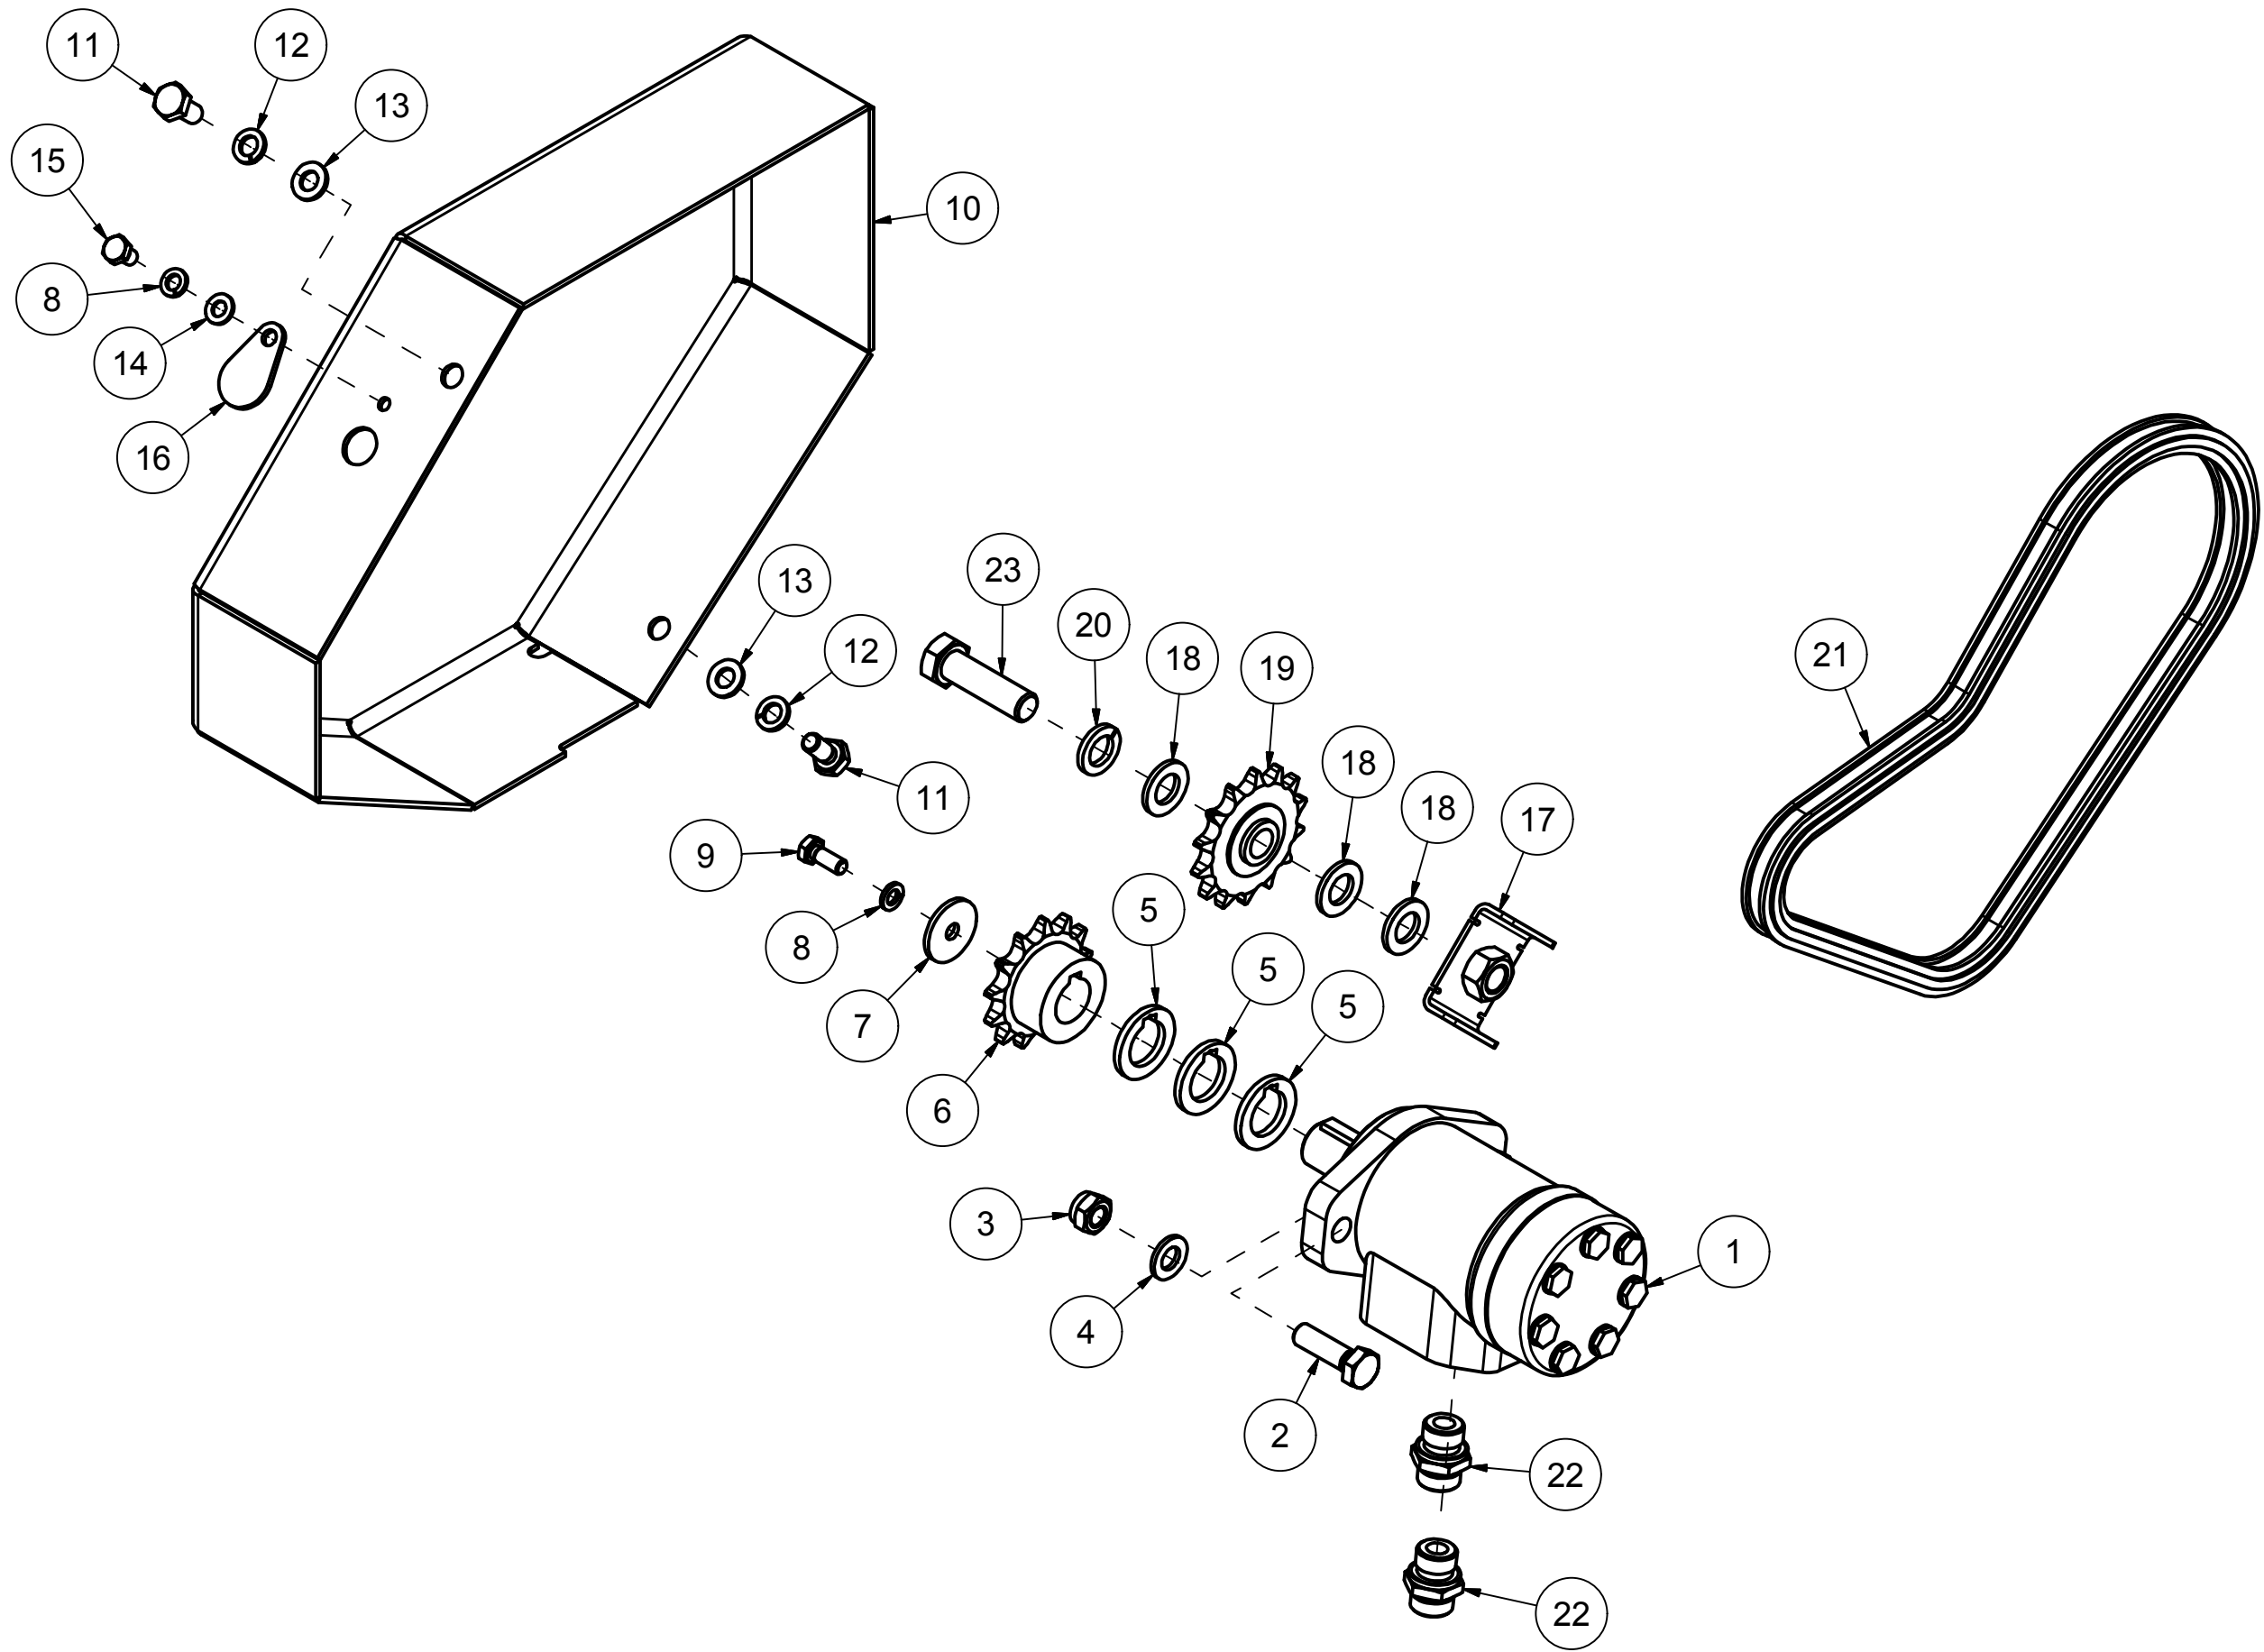

26178-005 Hydraulic motor and chain

Pos	Qty	Article no	Designation
1	1	2955520	Hydraulic motor 160 ccm
2	2	2422352	Hexagon screw M12x40 EIZn 8.8 DIN 933
3	2	2483611	Locking nut M12 EIZn DIN 985
4	2	2531069	Washer M12 EIZn DIN 125
5	3	1261585	Sleeve
6	1	2964150	Chain wheel 13t 5/8"
7	1	2533058	Body washer $\varnothing$9/35x3 EIZn
8	2	2534047	Spring washer M8 EIZn DIN 127
9	1	2422244	Hexagon screw M8x20 EIZn 8.8 DIN 933
10	1	1261780	Chain case
11	2	2422295	Hexagon screw M10x20 EIZn 8.8 DIN 933
12	2	2534060	Spring washer M10 EIZn DIN 127
13	2	2531060	Washer M10 EIZn DIN 125
14	1	2531047	Washer M8 EIZn DIN 125
15	1	2422236	Hexagon screw M8x12 EIZn 8.8 DIN 933
16	1	1261196	Lid
17	1	1261179	Nut plate
18	3	2531078	Washer M16 EIZn DIN 125
19	1	2954116	Chain tensioner wheel 5/8" 14t
20	1	2534078	Spring washer M16 EIZn DIN 127
21	1	2963104	Chain 5/8" 57 links (+ extension links)
22	2	2957768	Hexagon nipple GEK BSP 1/2" L15 ED
23	1	2422494	Hexagon screw M16x55 EIZn 8.8 DIN 931