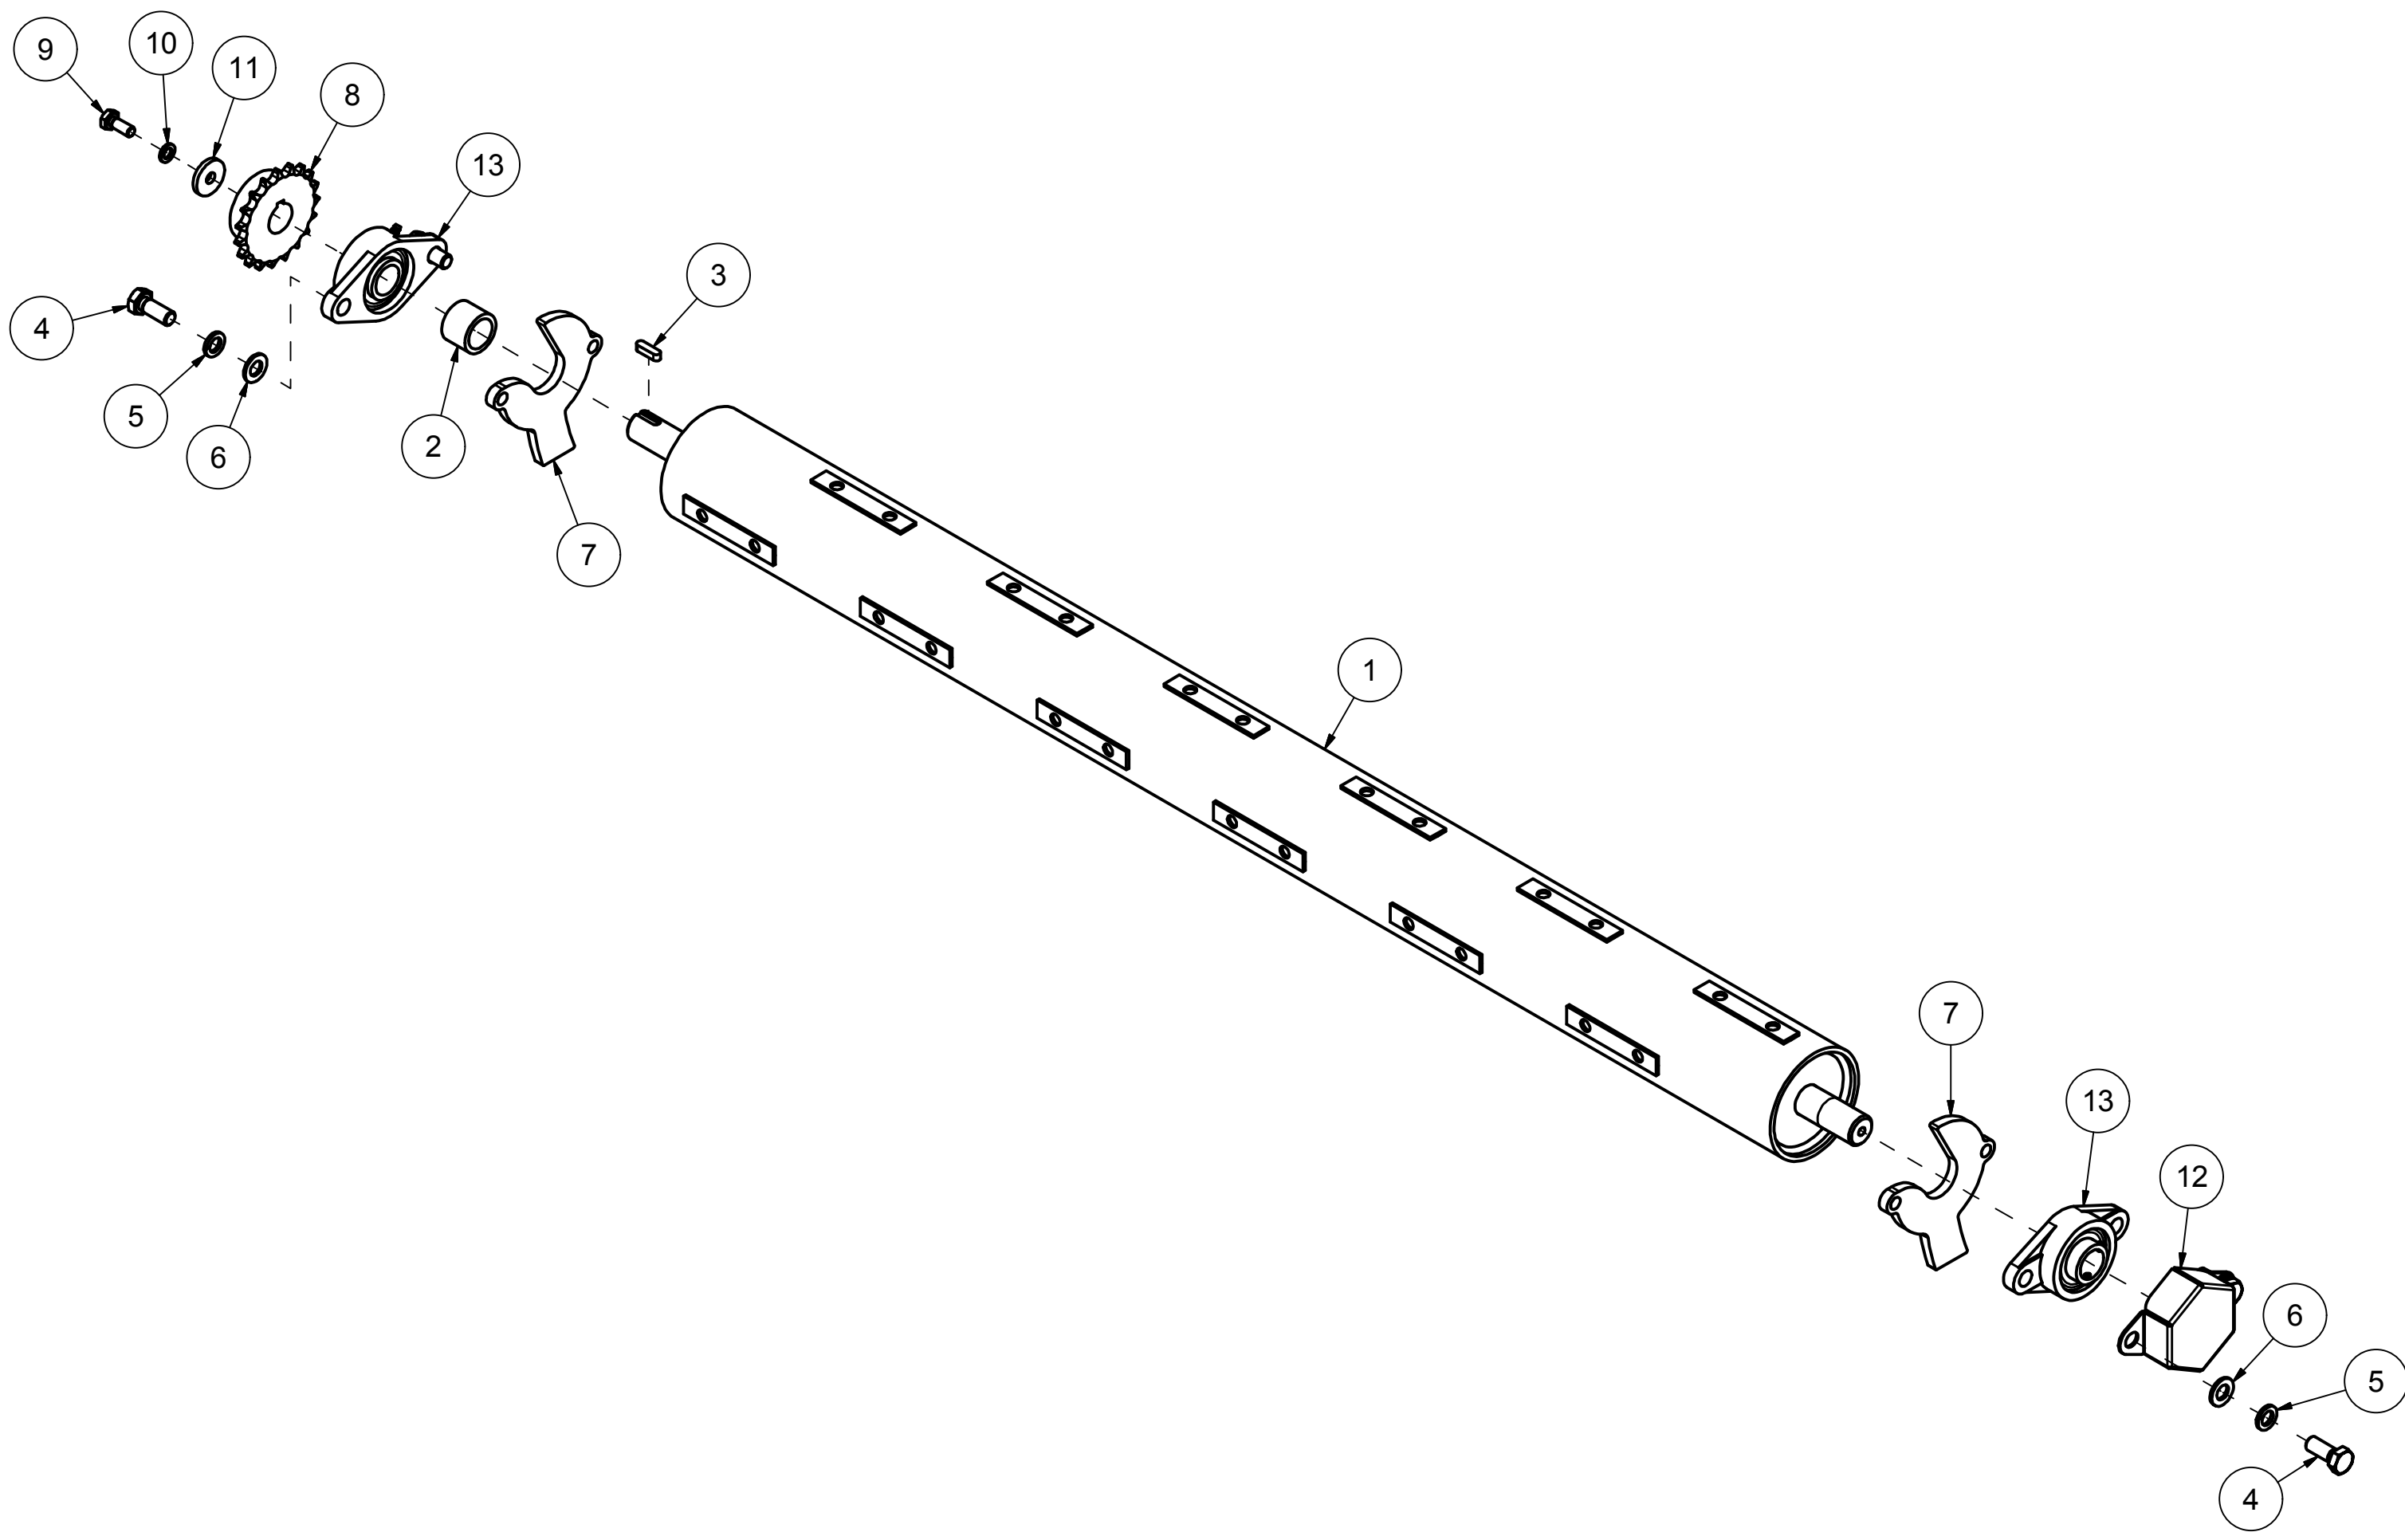

26178-003 Output roller

Pos	Qty	Article no	Designation
1	1	1261750	Roller
2	1	1261151	Sleeve
3	1	2115128	Cotter 8x7 L28 St DIN 6885A
4	4	2422396	Hexagon screw M14x35 EIZn 8.8 DIN 933
5	4	2534072	Spring washer M14 EIZn DIN 127
6	4	2531072	Washer M14 EIZn DIN 125
7	2	1261184	Sealing plate
8	1	2964165	Chain wheel 19t 5/8"
9	1	2422297	Hexagon screw M10x25 EIZn 8.8 DIN 933
10	1	2534060	Spring washer M10 EIZn DIN 127
11	1	1411299	Washer
12	1	1261177	Cover, flange bearing
13	2	2954171	Flange bearing UCFL 206 30mm