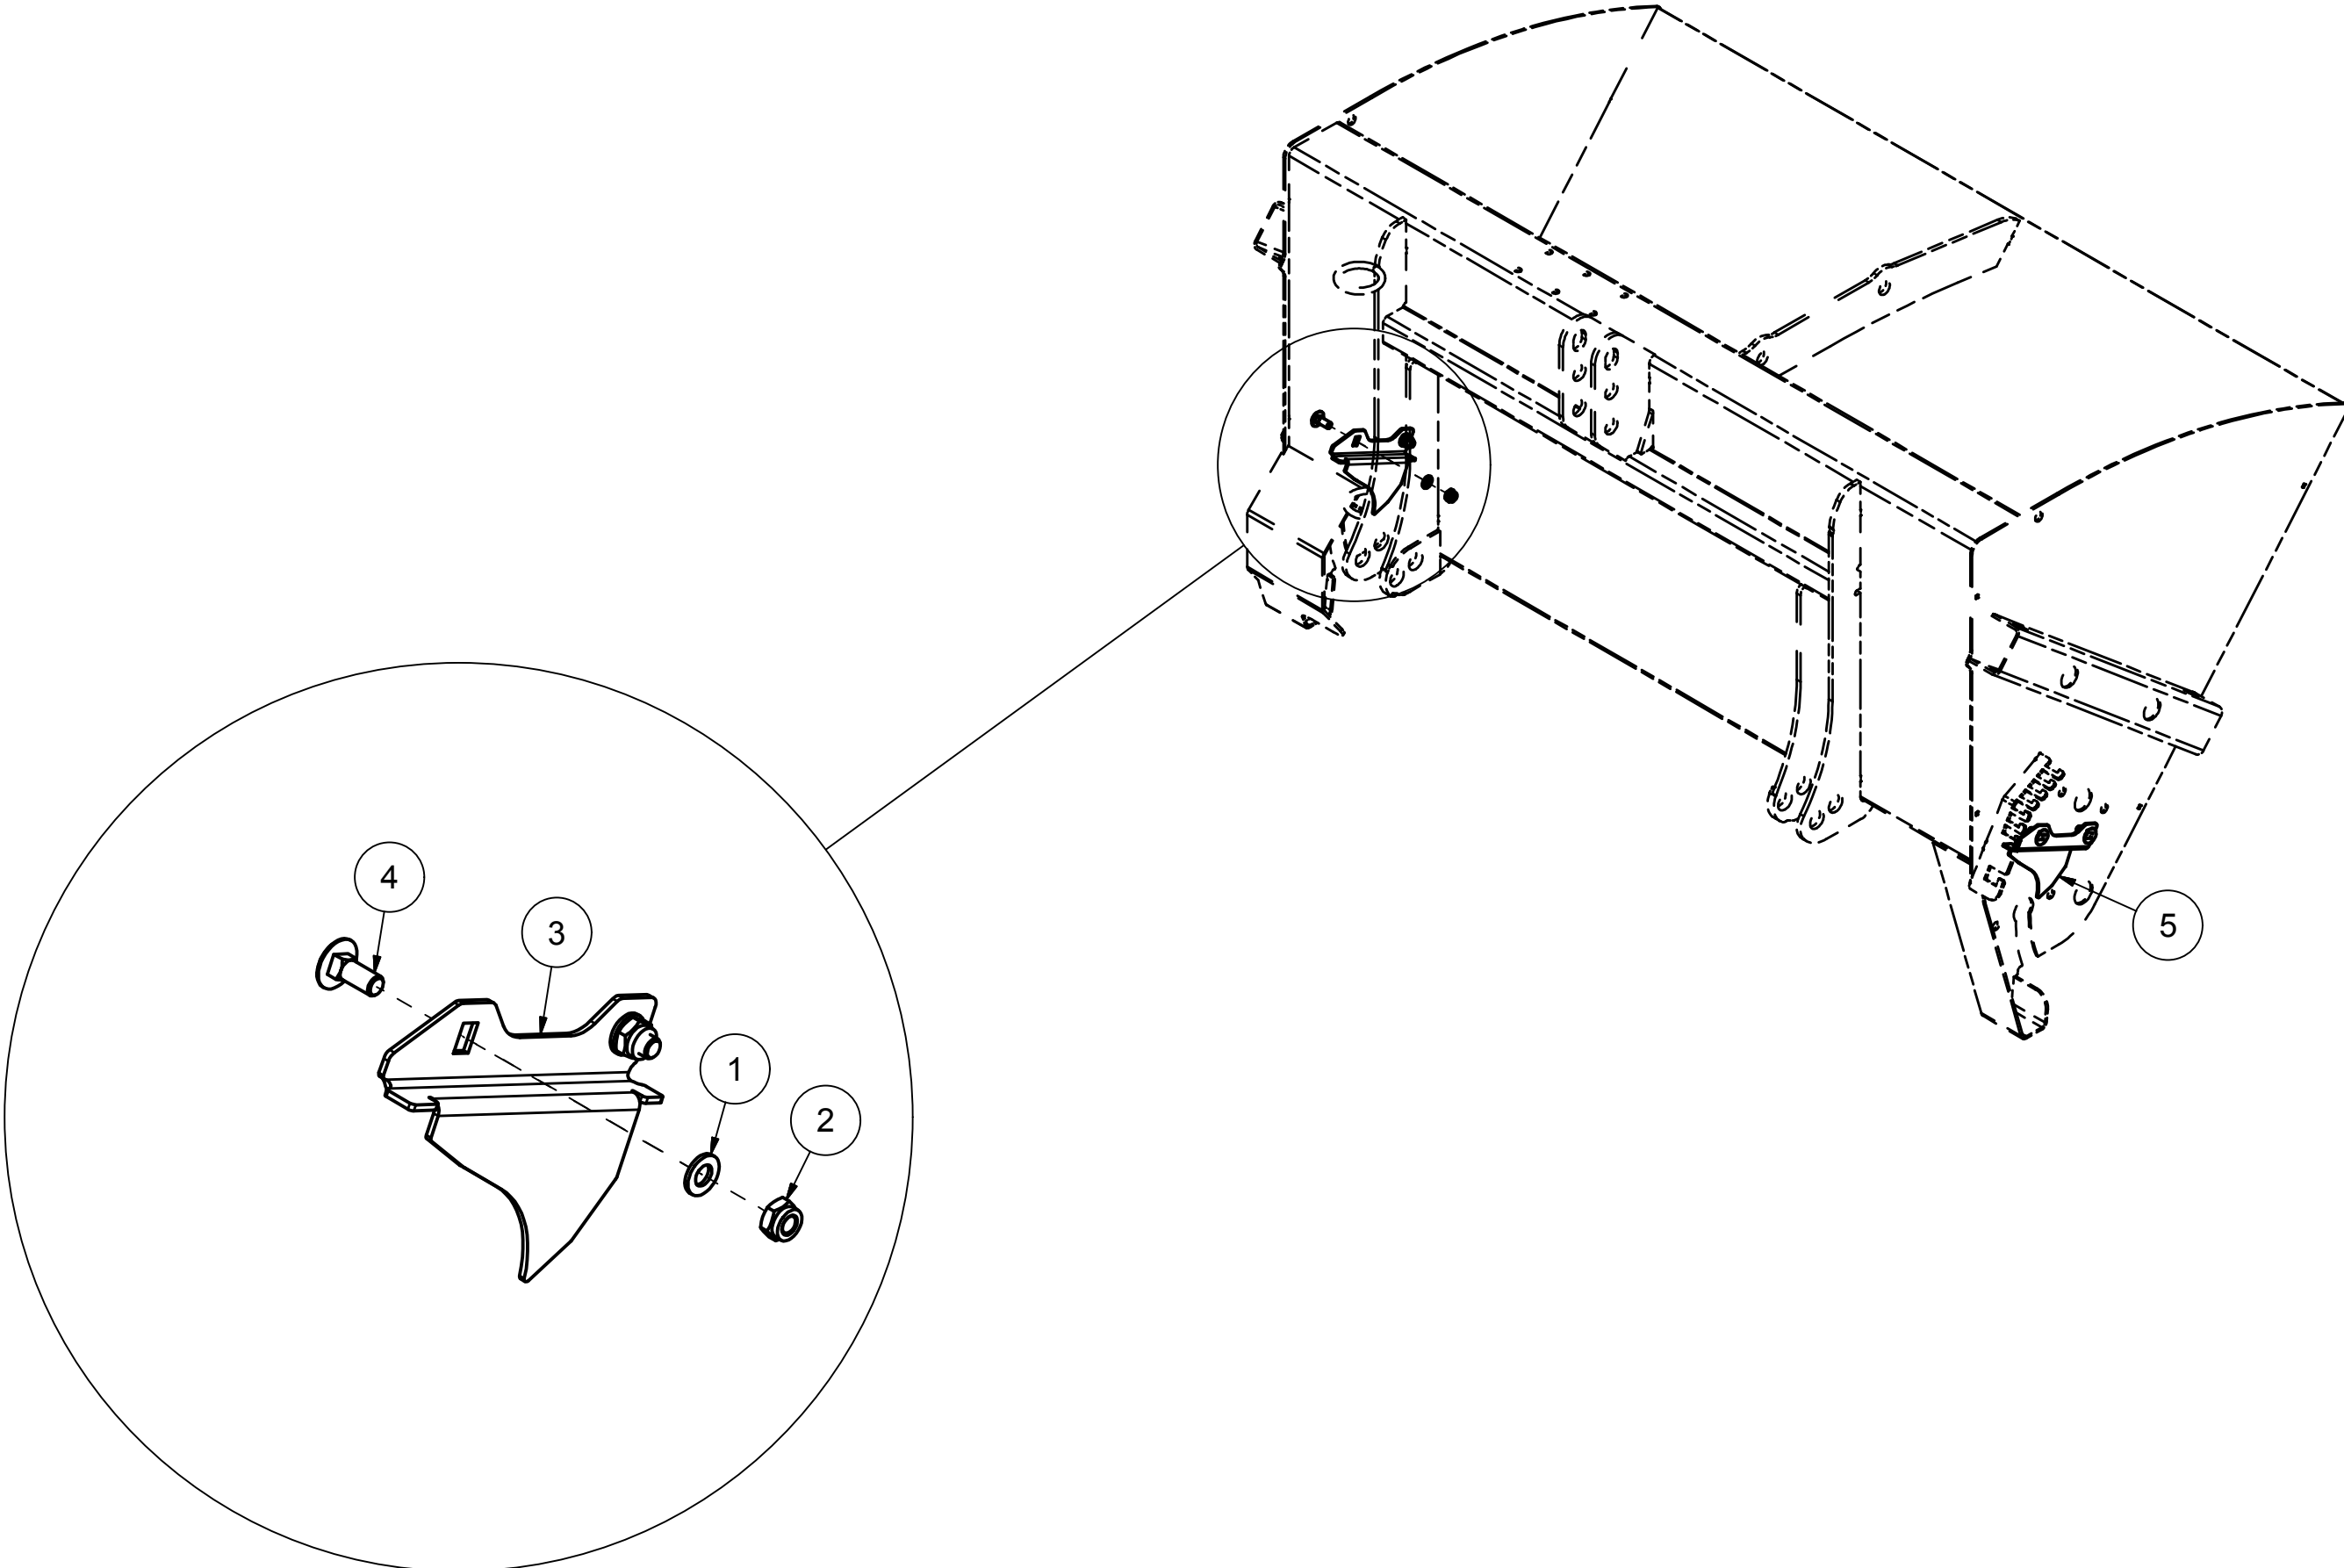

26178-007 Sealing plates

Pos	Qty	Article no	Designation
1	4	2537060	Washer M10 A4 DIN 125
2	4	2483810	Locking nut M10 A4 DIN 985
3	1	1261767	Right sealing plate
4	4	2444297	Locking screw M10x25 A4 DIN 603
5	1	1261768	Left sealing plate