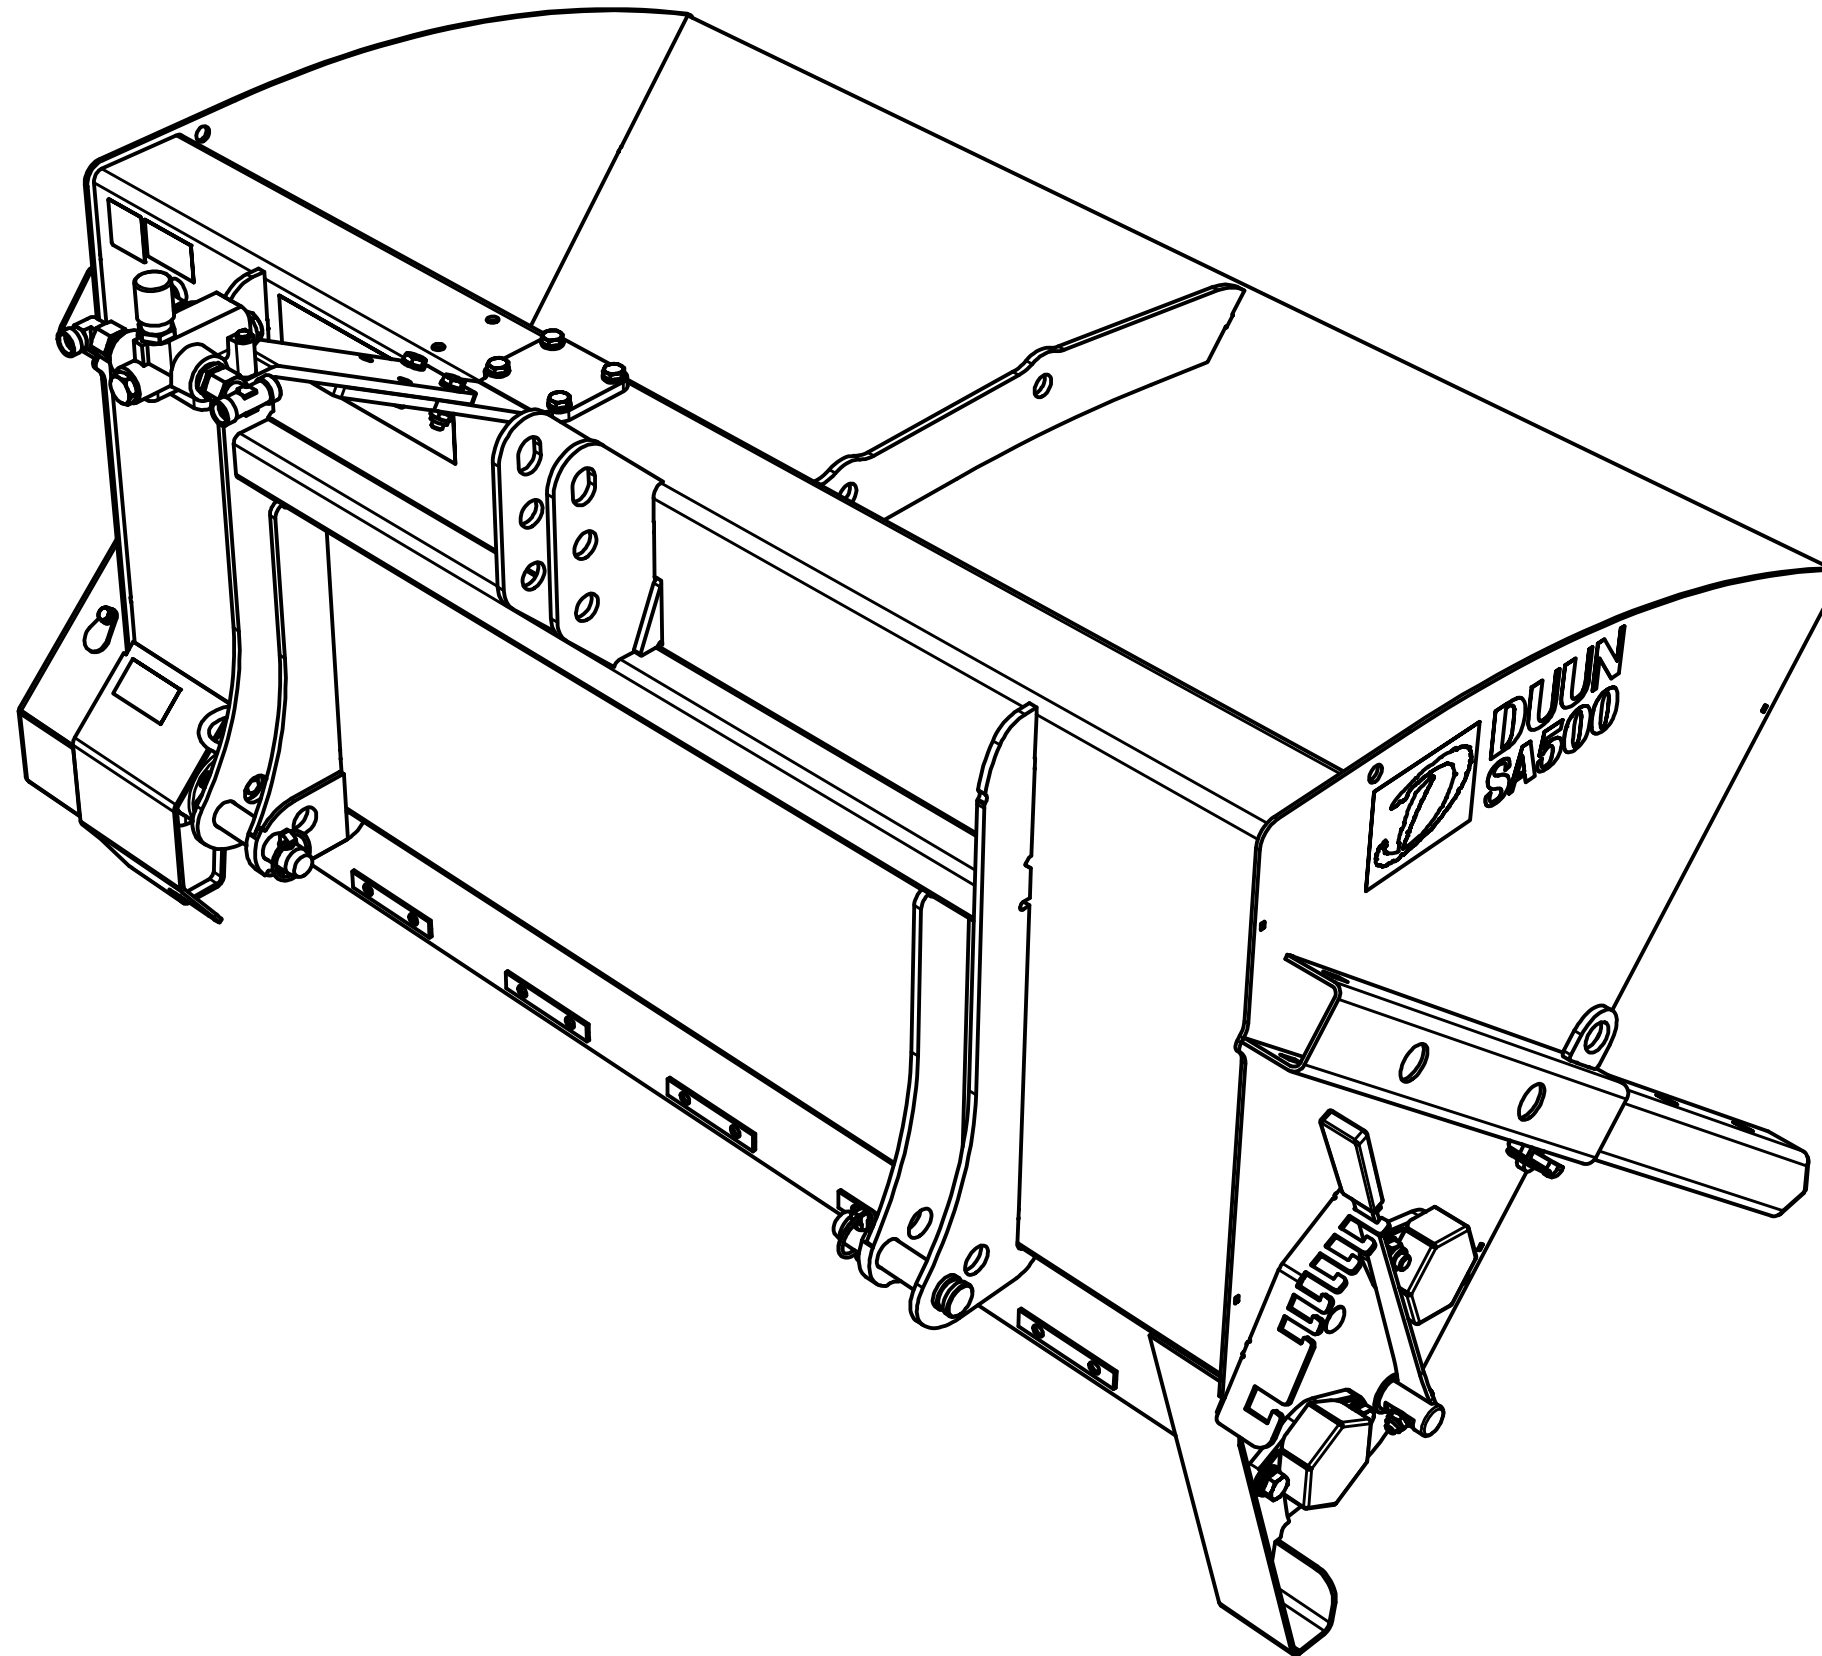

# SA500 Spare parts catalogue

Duun Industrier as  
7630 Åsen, Norway  
[www.duun.no](http://www.duun.no)

26178-001 Hull

Pos	Qty	Article no	Designation
1	1	1261730	Hull SA500
2	1	2935039	Sticker 75x40 Lubrication oil
3	1	2935170	Sticker 50x50 Serial number
4	1	2935063	Sticker 68x40 CE
5	1	2935123	Sticker 238x75 Sand spreader collector plate
6	1	2935139	Sticker SA 500 102x330
7	2	2551730	Drawbar bolt cat. 2 Ø28x95
8	4	2556142	Linch pin Ø10x40
9	2	1261586	Locking pin
10	2	1261575	Support leg

# 26178-002 Agitator

Pos	Qty	Article no	Designation
1	4	2537060	Washer M10 A4 DIN 125
2	2	2426310	Hexagon screw M10x60 A4 DIN 931
3	2	2483810	Locking nut M10 A4 DIN 985
4	1	1261740	Stirrer
5	1	1261182	Shaft
6	1	2115129	Cotter 8x7 L32 St DIN 6885A
7	8	2531072	Washer M14 EIZn DIN 125
8	4	2422400	Hexagon screw M14x45 EIZn 8.8 DIN 933
9	4	2483612	Locking nut M14 EIZn DIN 985
10	1	1411299	Washer
11	1	2534060	Spring washer M10 EIZn DIN 127
12	1	2422297	Hexagon screw M10x25 EIZn 8.8 DIN 933
13	1	2964175	Chain wheel 30t 5/8"
14	1	1261181	Shaft
15	1	1261177	Cover, flange bearing
16	2	2954171	Flange bearing UCFL 206 30mm

# 26178-003 Output roller

Pos	Qty	Article no	Designation
1	1	1261750	Roller
2	1	1261151	Sleeve
3	1	2115128	Cotter 8x7 L28 St DIN 6885A
4	4	2422396	Hexagon screw M14x35 EIZn 8.8 DIN 933
5	4	2534072	Spring washer M14 EIZn DIN 127
6	4	2531072	Washer M14 EIZn DIN 125
7	2	1261184	Sealing plate
8	1	2964165	Chain wheel 19t 5/8"
9	1	2422297	Hexagon screw M10x25 EIZn 8.8 DIN 933
10	1	2534060	Spring washer M10 EIZn DIN 127
11	1	1411299	Washer
12	1	1261177	Cover, flange bearing
13	2	2954171	Flange bearing UCFL 206 30mm