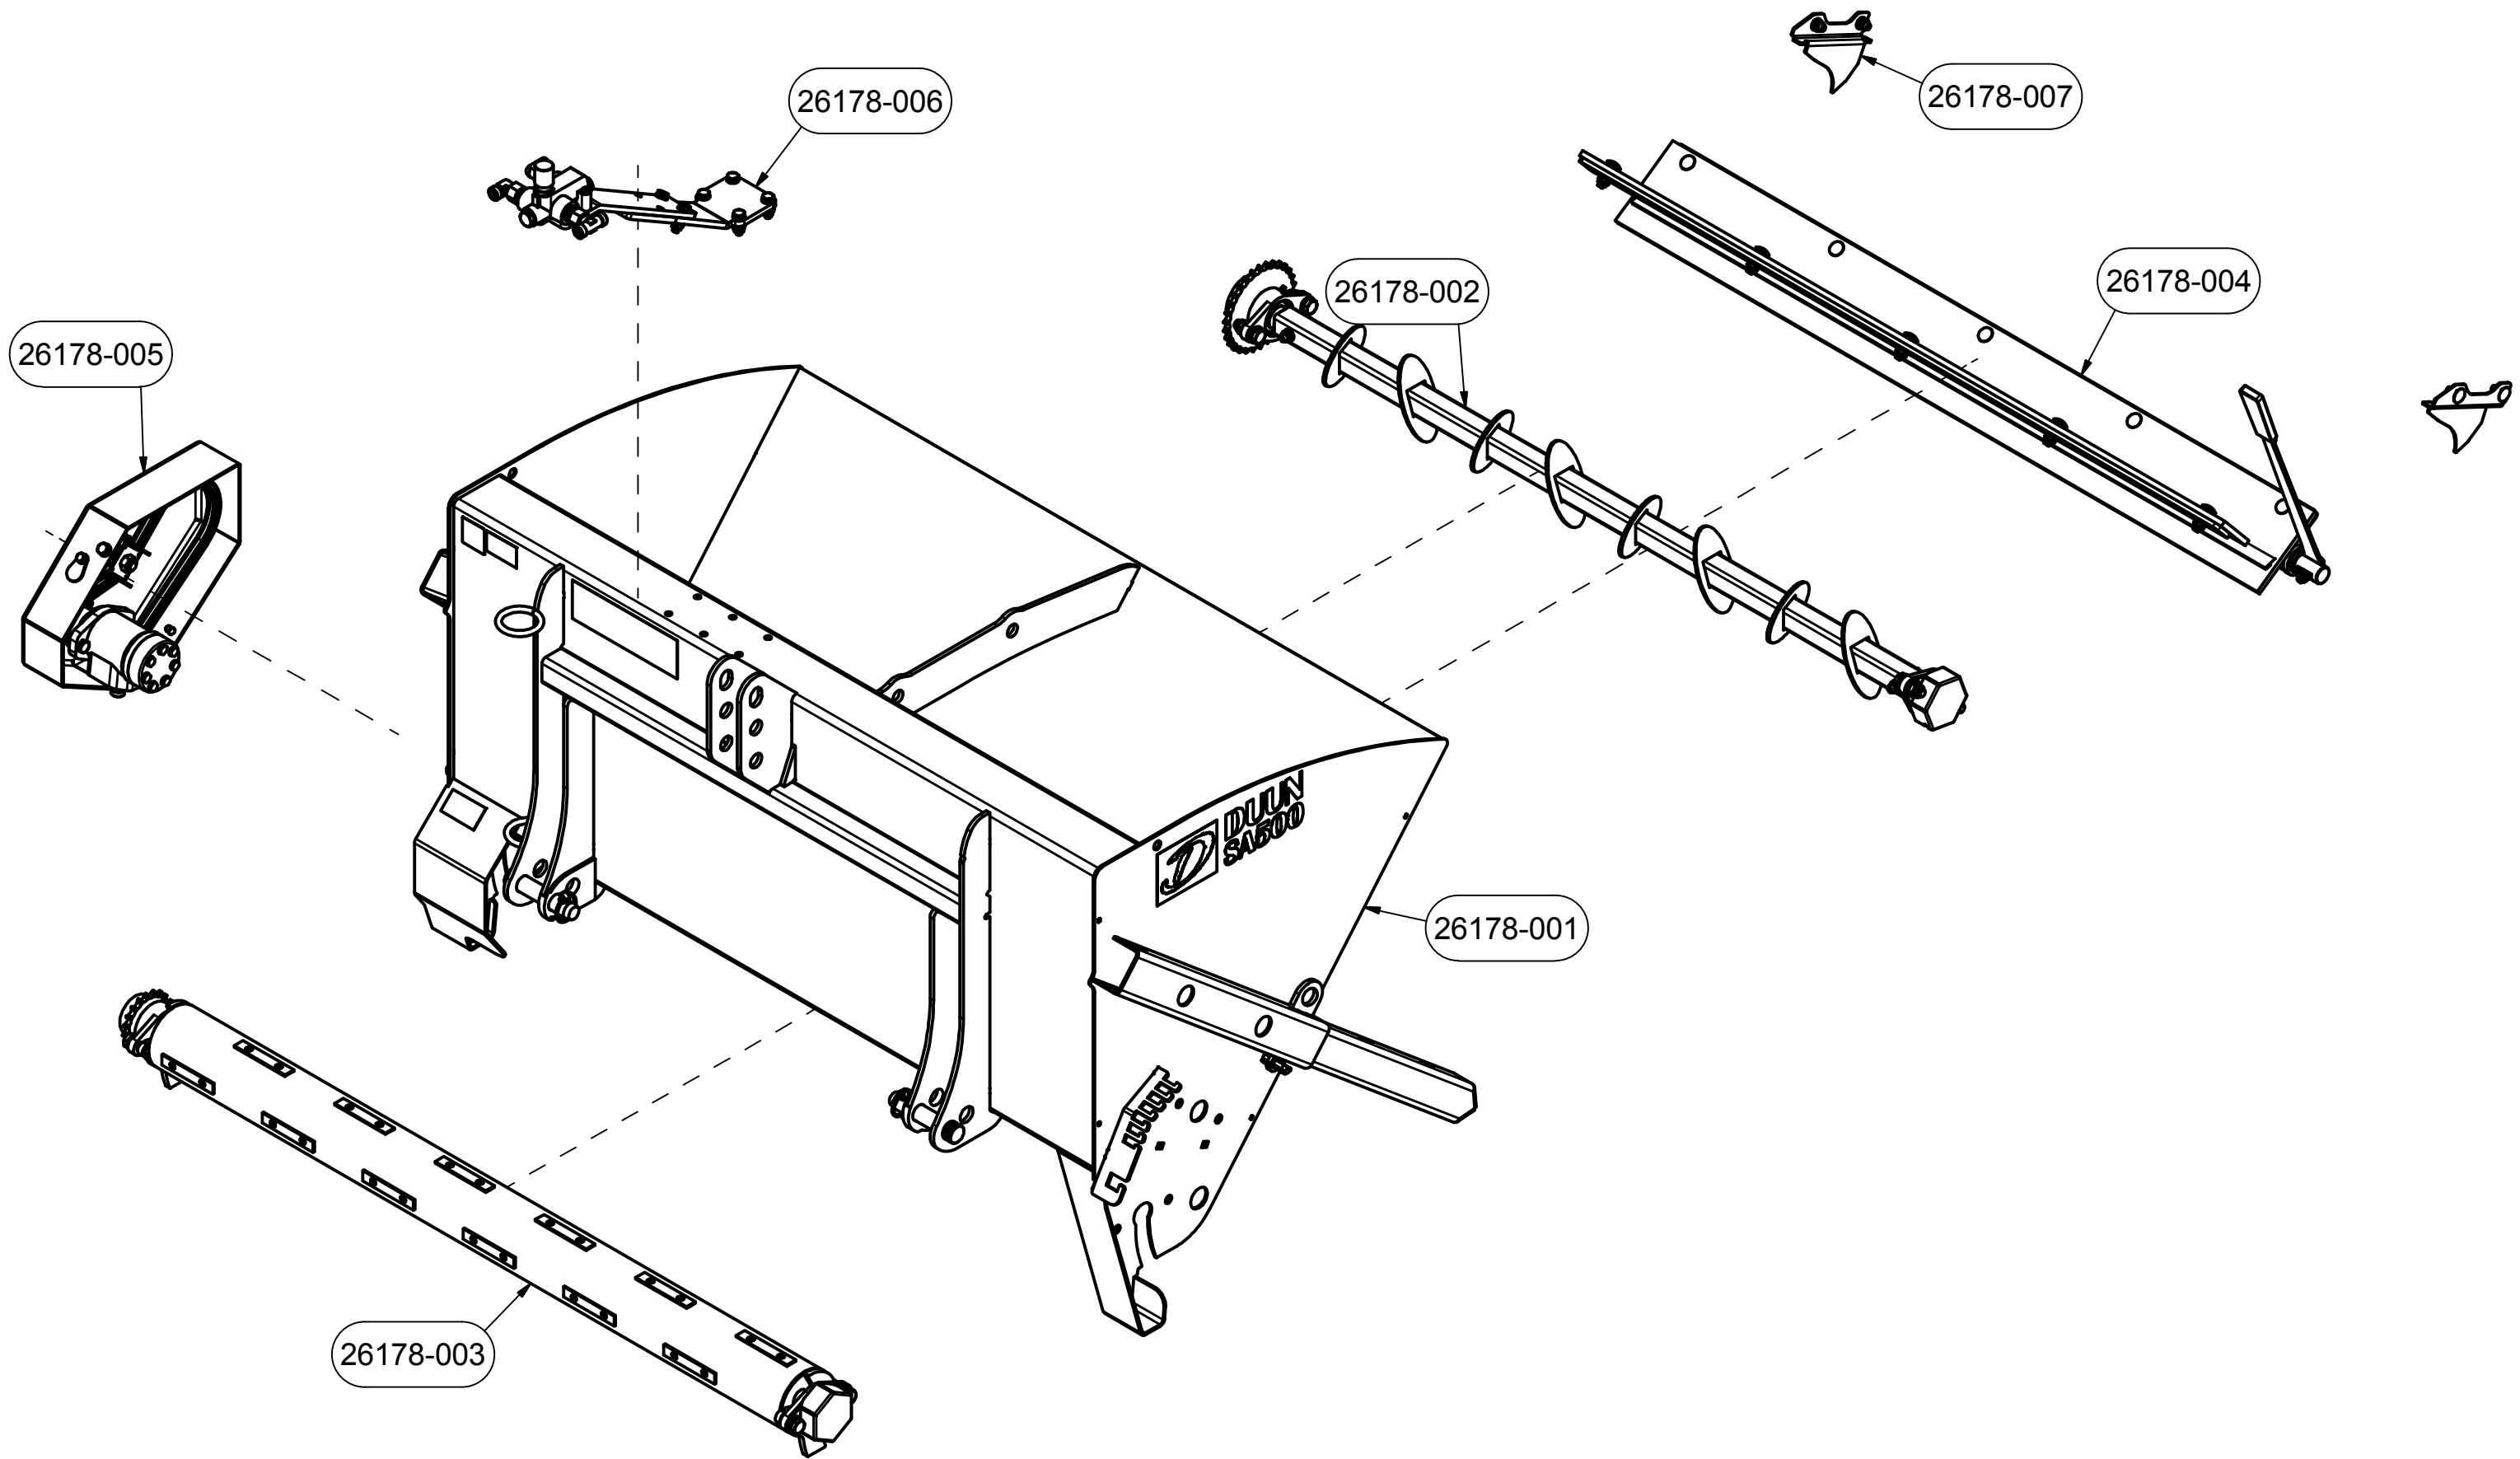

# SA500 Spare parts catalogue

Duun Industrier as  
7630 Åsen, Norway  
[www.duun.no](http://www.duun.no)

26178-001 Hull

Pos	Qty	Article no	Designation
1	1	1261730	Hull SA500
2	1	2935039	Sticker 75x40 Lubrication oil
3	1	2935170	Sticker 50x50 Serial number
4	1	2935063	Sticker 68x40 CE
5	1	2935123	Sticker 238x75 Sand spreader collector plate
6	1	2935139	Sticker SA 500 102x330
7	2	2551730	Drawbar bolt cat. 2 Ø28x95
8	4	2556142	Linch pin Ø10x40
9	2	1261586	Locking pin
10	2	1261575	Support leg

# 26178-002 Agitator

Pos	Qty	Article no	Designation
1	4	2537060	Washer M10 A4 DIN 125
2	2	2426310	Hexagon screw M10x60 A4 DIN 931
3	2	2483810	Locking nut M10 A4 DIN 985
4	1	1261740	Stirrer
5	1	1261182	Shaft
6	1	2115129	Cotter 8x7 L32 St DIN 6885A
7	8	2531072	Washer M14 EIZn DIN 125
8	4	2422400	Hexagon screw M14x45 EIZn 8.8 DIN 933
9	4	2483612	Locking nut M14 EIZn DIN 985
10	1	1411299	Washer
11	1	2534060	Spring washer M10 EIZn DIN 127
12	1	2422297	Hexagon screw M10x25 EIZn 8.8 DIN 933
13	1	2964175	Chain wheel 30t 5/8"
14	1	1261181	Shaft
15	1	1261177	Cover, flange bearing
16	2	2954171	Flange bearing UCFL 206 30mm

Pos	Qty	Article no	Designation
1	18	2537060	Washer M10 A4 DIN 125
2	14	2483810	Locking nut M10 A4 DIN 985
3	4	2426310	Hexagon screw M10x60 A4 DIN 931
4	1	26151031	Lever
5	1	2245062	Plastic handle
6	2	2531060	Washer M10 EIZn DIN 125
7	1	2422305	Hexagon screw M10x45 EIZn 8.8 DIN 931
8	1	2483610	Locking nut M10 EIZn DIN 985
9	2	26171072	Clamp plate
10	1	26171073	Quantity regulation rubber plate
11	10	2444303	Locking screw M10x40 A4 DIN 603
12	1	26171074	Rubber seal
13	1	26151066	Shaft Ø30x183
14	1	26171069	Quantity regulation plate SA500
15	2	26201012	Bearing Ø30/50x14,5
16	1	26151065	Shaft Ø30x135