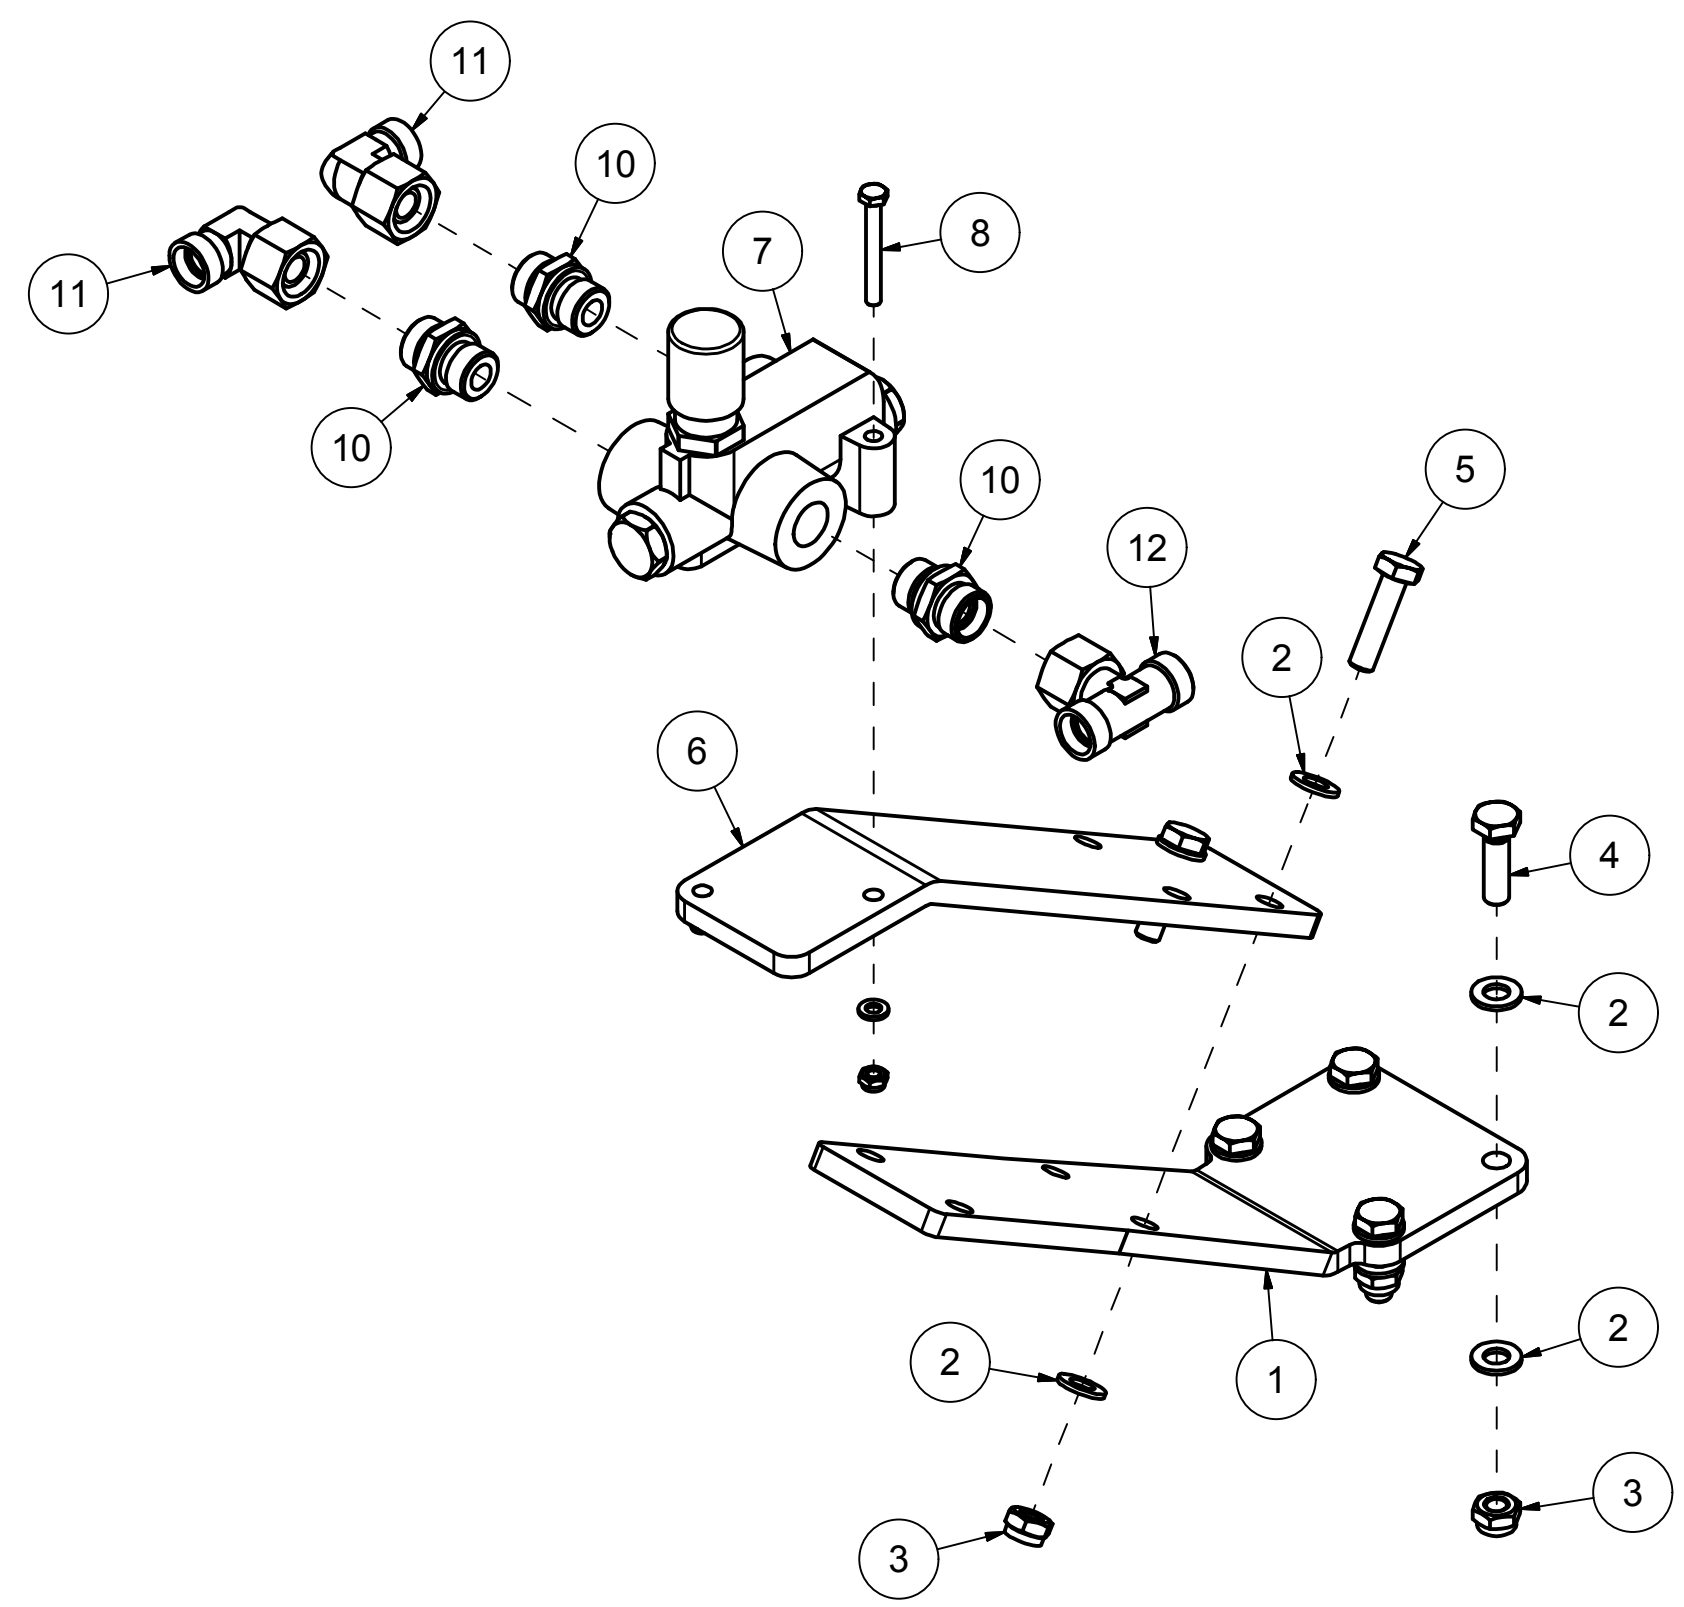

26178-006 Quantity control valve

Pos	Qty	Article no	Designation
1	1	1261153	Lower valve bracket
2	12	2531060	Washer M10 EIZn DIN 125
3	6	2483610	Locking nut M10 EIZn DIN 985
4	4	2422301	Hexagon screw M10x35 EIZn 8.8 DIN 933
5	2	2422303	Hexagon screw M10x40 EIZn 8.8 DIN 931
6	1	1261154	Upper valve bracket
7	1	2955342	Quantity control valve
8	2	2422217	Hexagon screw M6x50 EIZn 8.8 DIN 931
9	2	2483608	Locking nut M6 EIZn DIN 985
10	3	2957768	Hexagon nipple GEK BSP 1/2" L15 ED
11	2	2957771	Swivel nipple 90° EVWK 15L
12	1	2957775	T-Hexagon nipple EVTK 15L
13	2	2531039	Washer M6 EIZn DIN 125